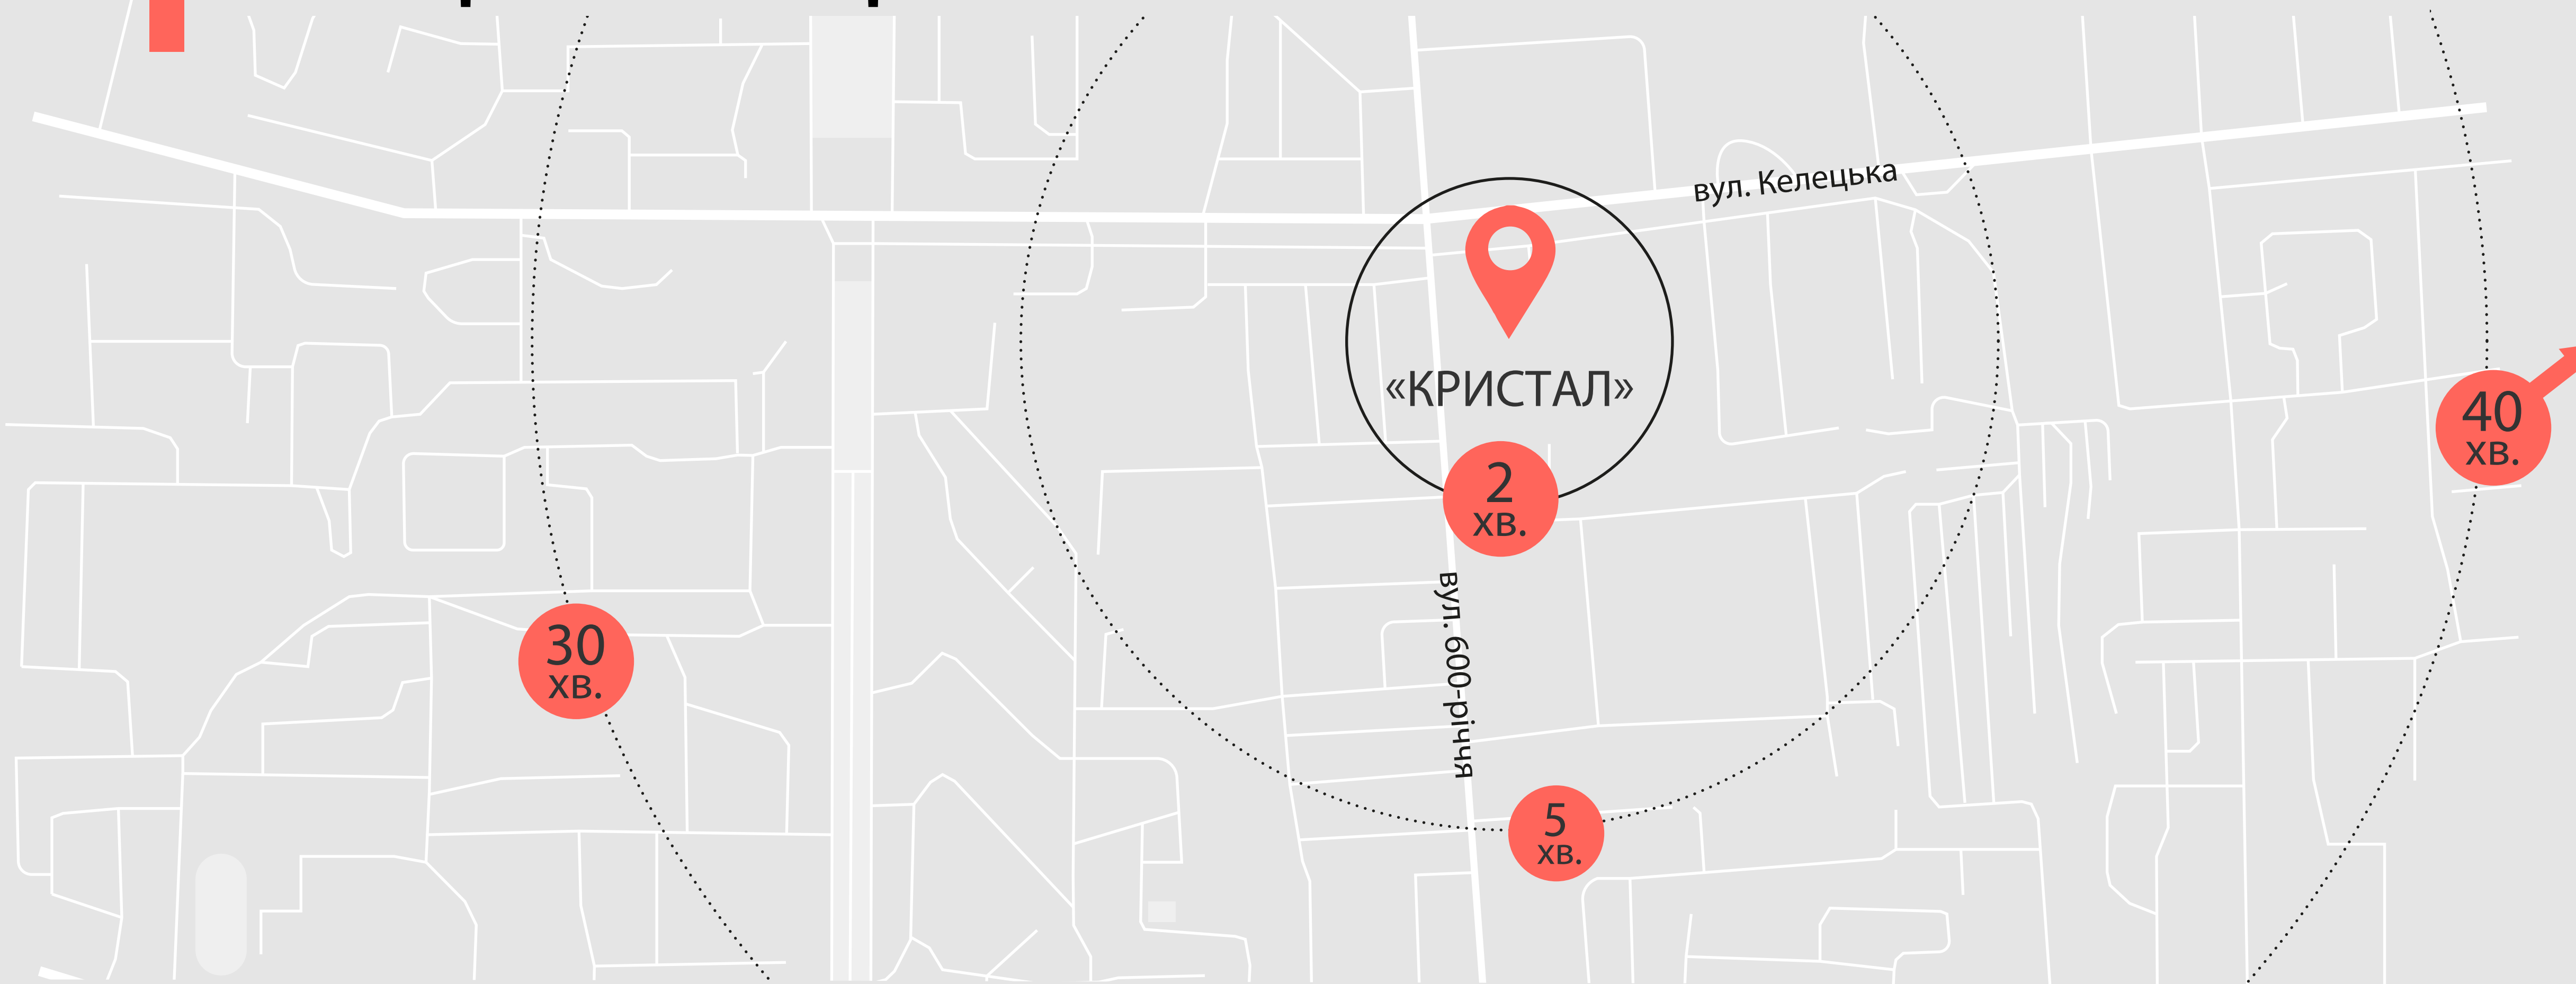

# ІННОВАЦІЙНО-ТЕХНОЛОГІЧНИЙ ПАРК "КРИСТАЛ"

ІННОВАЦІЙНО-ТЕХНОЛОГІЧНИЙ ПАРК

# ЛОКАЦІЯ ІННОВАЦІЙНО-ТЕХНОЛОГІЧНОГО ПАРКУ «КРИСТАЛ»

паркінг на території інноваційно-технологічного парку

- до трамвайної
- автобусної
- тролейбусної зупинок
- до велопрокату NextBike

пішки до ключових університетів Вінниці